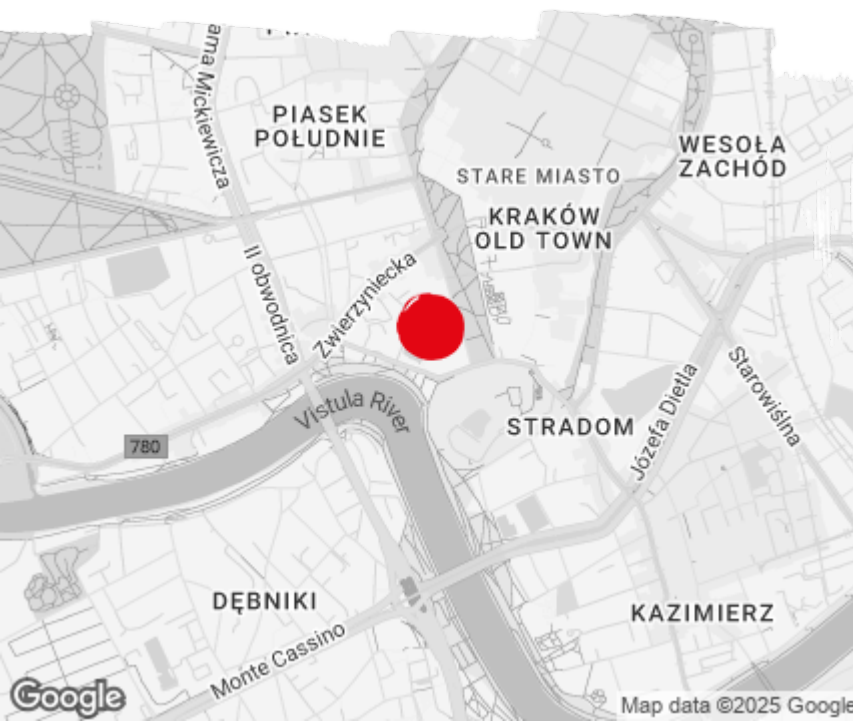

# Wawel Business Center

Kraków, Stare Miasto (I), Plac na Groblach 21

## Lokalizacja | Location